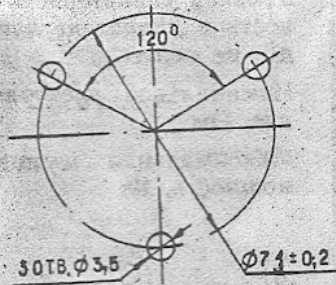

Рекомендуемые варианты установки головки
громкоговорителя

1.

2.

3.

ПРИМЕЧАНИЕ: ПРИЖИМЫ ПОСТАВЛЯЮТСЯ ПО ОТДЕЛЬНОМУ
ЗАКАЗУ