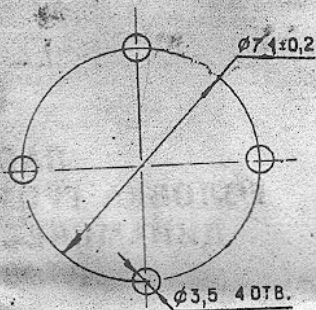

Рекомендуемые варианты установки головки
громкоговорителя

1.